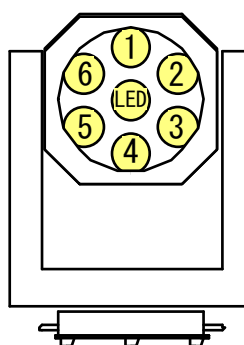

Zee Flower ++ (PLUS PLUS)

<u>定格入力電圧</u>	単相 200V～240V (50Hz/60Hz)
<u>定格消費電力</u>	200V/6.2A(実測値)
<u>使用ランプ/光源</u>	Roccer RSD 132W 6個 中心部にRGBWマルチチップLED 1色60W×4
<u>配光角度</u>	<ul style="list-style-type: none">・ビームのクロス位置 500mm～ストレート(制御可能)・ビーム角度 0°～20°(プリズム無し)・ビーム角度 0°～50°(プリズムあり)
<u>PAN/TILT可動域</u>	PAN 290° TILT 300°
<u>DMX使用チャンネル数</u>	10ch/25ch/16ch/31ch
<u>電源入力</u>	Neutrik PowerCon (20D-パワコン付属)
<u>DMX信号</u>	XLR5P IN/OUT ターミネーターON/OFFスイッチ付き
<u>重量</u>	吊り仕様 ハンガー×2 込み:約63Kg 置き仕様 ハンガー無し:約61Kg ※落下防止ワイヤー×2本 付属

Zee Flower ++ DMXチャート

	Mode 0	Mode 1	Mode 2	Mode 3
DMX ADDRESS	全コモン	全バラ	++ 全コモン	++ 全バラ
1	ROTATE	ROTATE	ROTATE	ROTATE
2	PAN	PAN	PAN	PAN
3	PAN FINE	PAN FINE	PAN FINE	PAN FINE
4	TILT	TILT	TILT	TILT
5	TILT FINE	TILT FINE	TILT FINE	TILT FINE
6	DOWSER	DOWSER1	DOWSER	DOWSER1
7	COLOR	COLOR1	COLOR	COLOR1
8	PRISM	PRISM1	PRISM	PRISM1
9	LAMP CONTROL	DOWSER2	LAMP CONTROL	DOWSER2
10	RESET	COLOR2	RESET	COLOR2
11		PRISM2	LED R	PRISM2
12		DOWSER3	LED G	DOWSER3
13		COLOR3	LED B	COLOR3
14		PRISM3	LED W	PRISM3
15		DOWSER4	Beam Control	DOWSER4
16		COLOR4	Beam Control Fine	COLOR4
17		PRISM4		PRISM4
18		DOWSER5		DOWSER5
19		COLOR5		COLOR5
20		PRISM5		PRISM5
21		DOWSER6		DOWSER6
22		COLOR6		COLOR6
23		PRISM6		PRISM6
24		LAMP CONTROL		LAMP CONTROL
25		RESET		RESET
26				LED R
27				LED G
28				LED B
29				LED W
30				Beam Control
31				Beam Control Fine
32				
33				
34				
35				

Zee Flower ++ DMXパラメーター

BEAM ROTATE

0	Stop
1	Rotate CW Fast
126	Rotate CW Slow
127	Stop
128	Stop
129	Rotate CCW Slow
254	Rotate CCW Fast
255	Stop

PAN

0	290°
255	

PAN/FINE

0	
255	

TILT